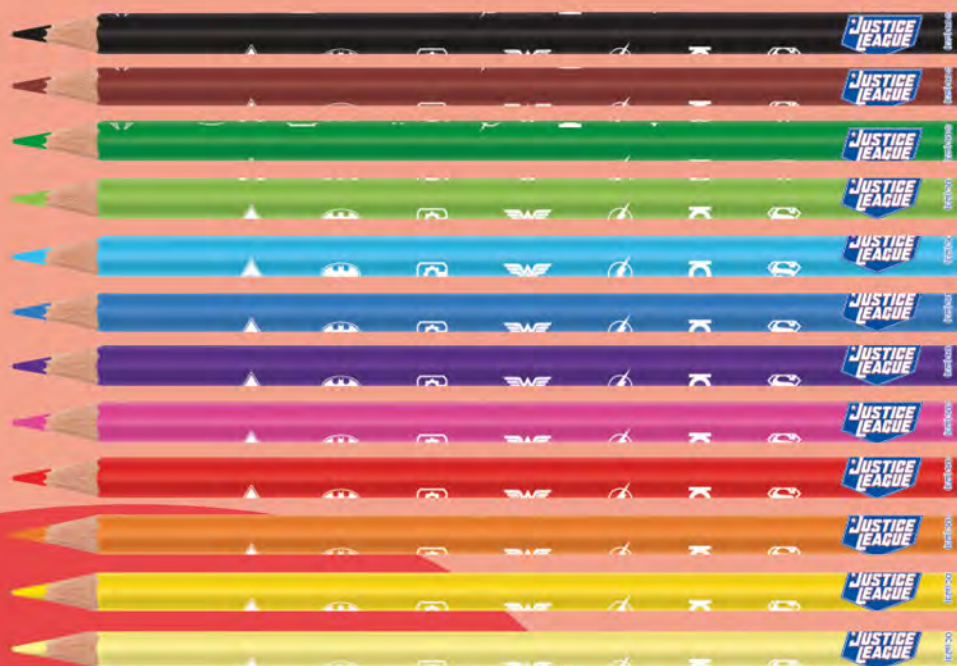

## Lápis de Cor Liga da Justiça

Lápis de Cor 12 Cores

Não tóxica

Estampas divertidas

605180 | Conjunto c/ 12 cores

múlt. venda: 6 conjuntos

cx. master: 192 conjuntos

17897476605187