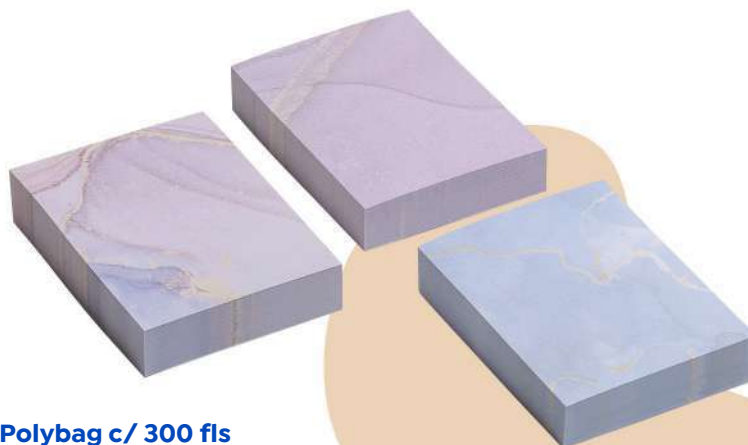

900715 | Polybag c/ 300 fls
múlt. venda: 12 polybags
cx. master: 240 polybags
17908673900712