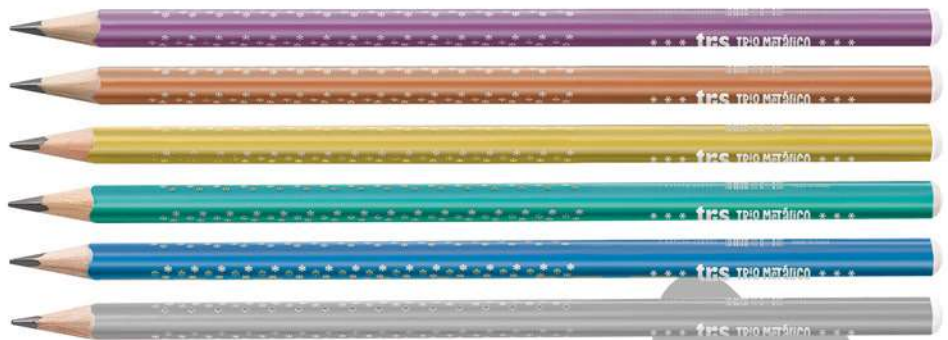

Tris Trio Metálico

Lápis Grafite

Corpo em madeira
Cores sortidas

efeito metalizado

corpo decorado