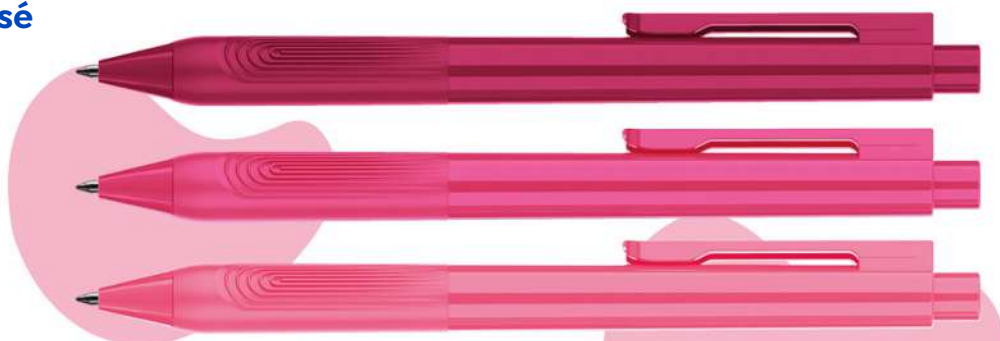

trrs

Caneta Gel All Rosé

Caneta Gel Retrátíl

Escrita fluida

grip
emborrachado

cor da tinta:

905079 | Display c/ 18 un.

múlt. venda: 1 display
cx. master: 40 displays
17908673905076

7 908673 905079