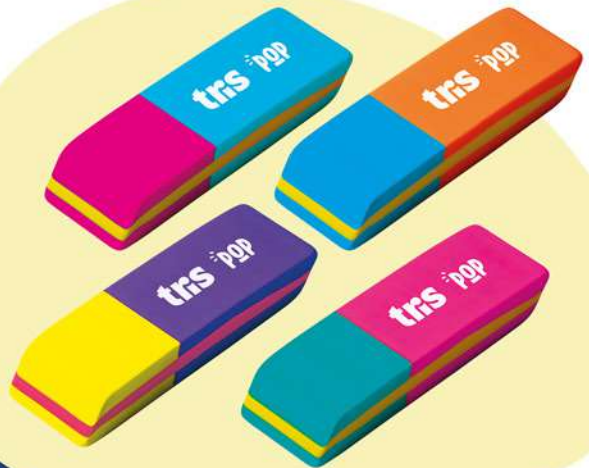

Tris Pop

Borracha

Dimensões: 6,5 x 2 x 1 cm

4 combinações de cores neon

também em kit com apontador na pág. 231
688503

687803 | Display c/ 24 un.
múlt. venda: 1 display
cx. master: 24 displays
17897476687800