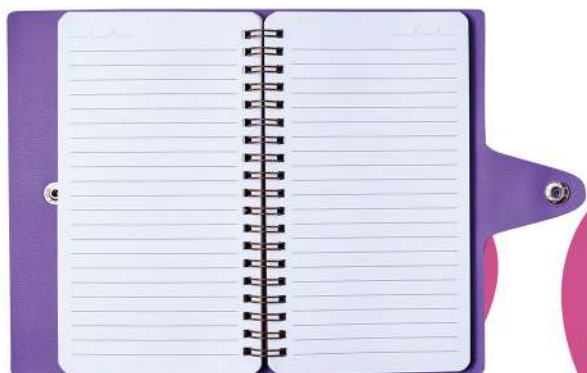

## Caderneta Floreira

Caderneta

80 folhas brancas  
pautadas 100g/m<sup>2</sup>

capa em couro sintético  
com fechamento por  
botão de pressão

detalhes  
metalizados

609010 | Polybag c/ 1 un.

múlt. venda: 1 polybag  
cx. master: 24 polybags  
17897476609017