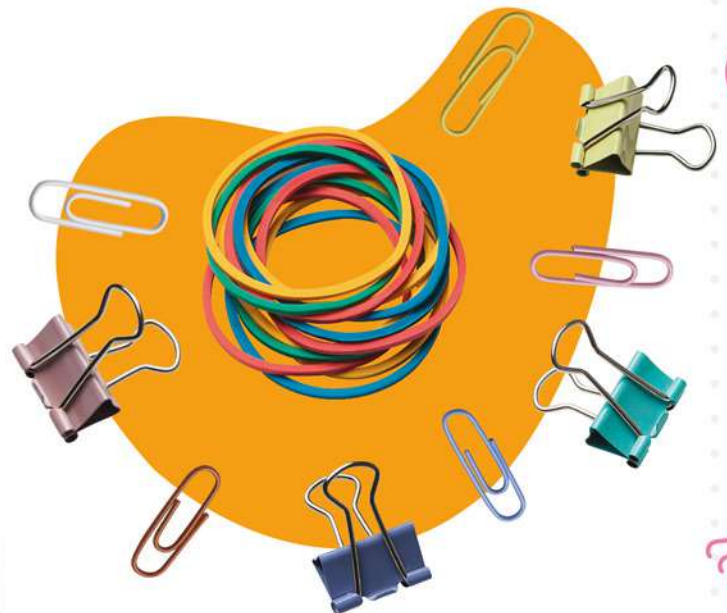

## Kit Offi e Colors

Kit de produtos office

Práticos e modernos  
Cores super vibrantes

Contém:

- 30 atilhos
- 16 prendedores de papel
- 120 clips

pote rígido  
com tampa de  
girar

**608112 | Pote c/ 166 pcs.**  
múlt. venda: 1 pote  
cx. master: 48 potes  
17897476608119