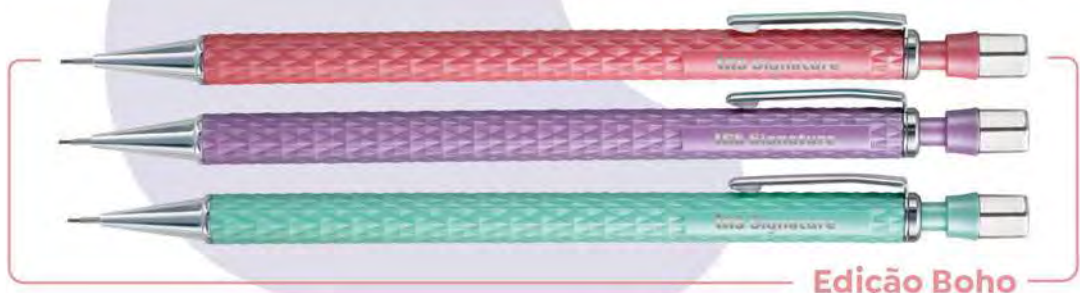

# Lapiseira Signature

Lapiseira

Acabamento nobre

Textura com design exclusivo

Edição Clássica

Edição Boho

606293 | Display c/ 18 un.

múlt. venda: 1 display  
cx. master: 24 displays  
17897476606290