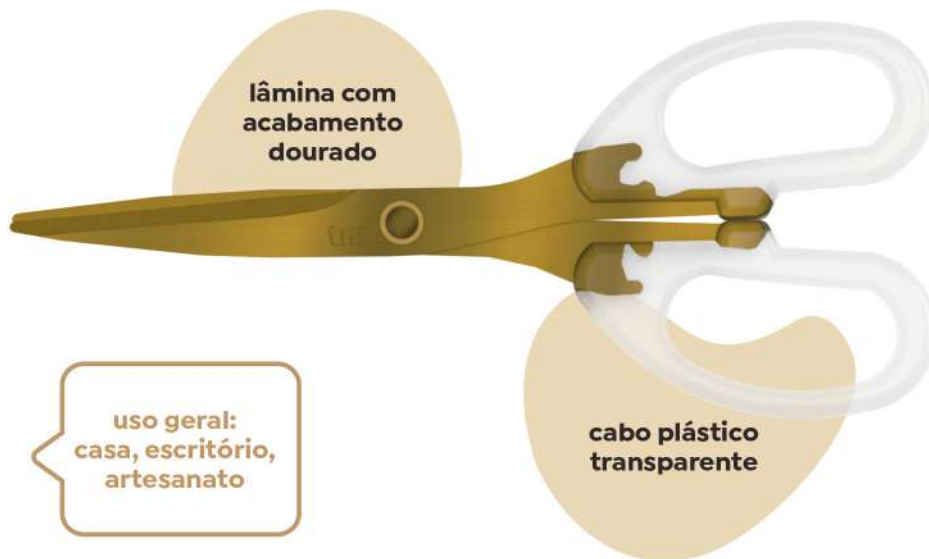

Tesoura Aura

Tesoura Multiúso

Lâmina de aço inoxidável
17 cm de comprimento

901101 | Cartela c/ 1 un.

múlt. venda: 6 cartelas

cx. master: 144 cartelas

17908673901108

7 908673 901101