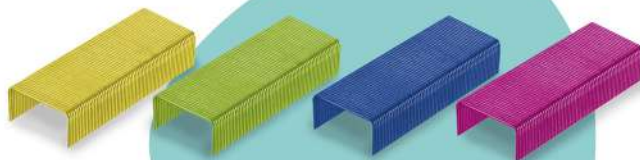

Mini grampos Petit

Grampos

Display com 24 caixas de 2.000 unidades cada
Caixa com cores sortidas

grampos n° 10