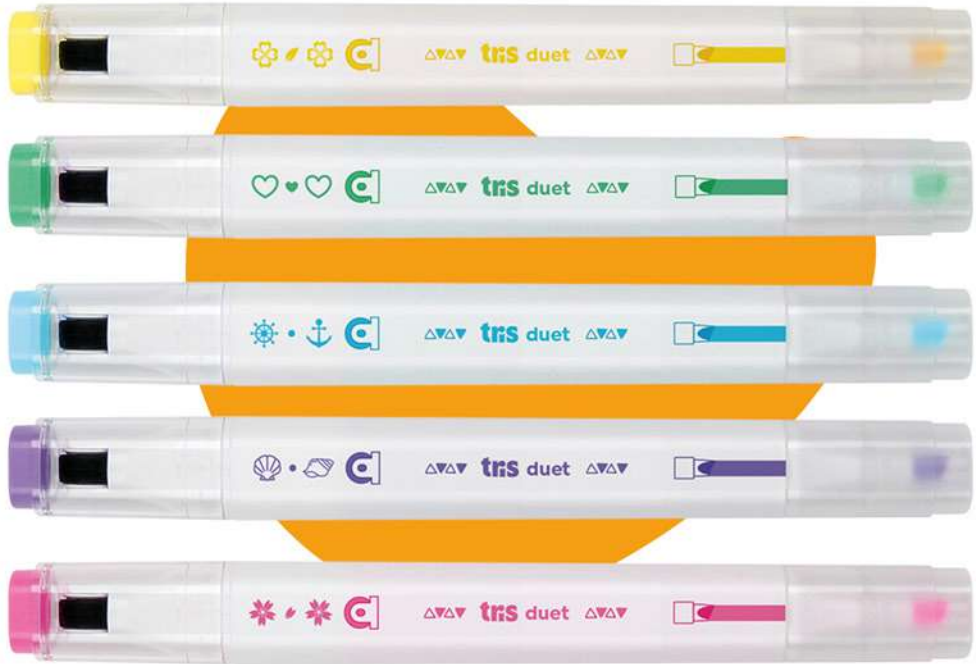

## Pop

A linha Holic Pop traz cores vibrantes que alegam e dão aquela motivação extra na estação de trabalho ou estudo de qualquer um!

## Marca Texto Roller Duet

Marca-texto + carimbo roller

Duas pontas: marcador e carimbo em rolo

**LANÇAMENTO!**

6 cores e 6 modelos de carimbo roller

2 em 1: marca-texto e carimbo

formato ergonômico

para carimbar e destacar