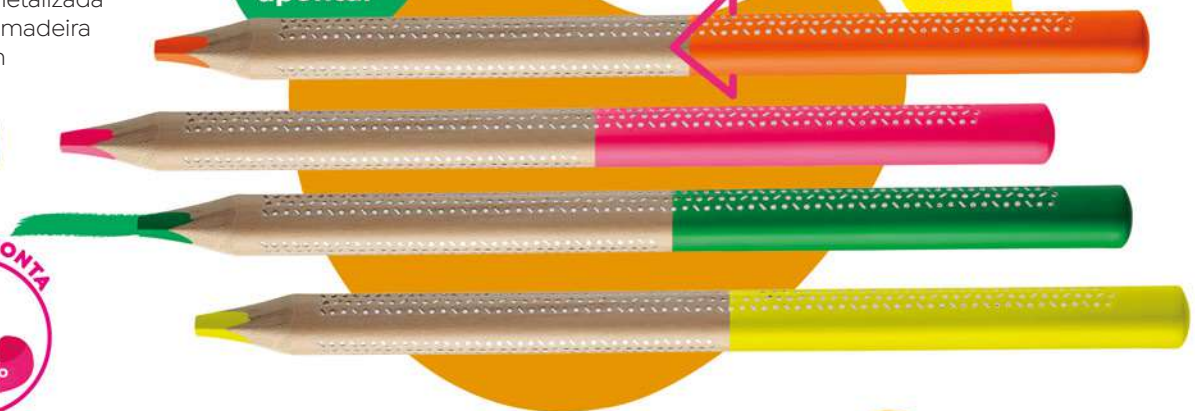

Tris Fluo

Lápis marca texto

Estampa metalizada
Corpo em madeira
Traço 4mm

fácil de apontar

CORPO TRIANGULAR

Mina Neon Super Macia

display com 4 cores sortidas

- 12 amarelos
- 8 rosas
- 8 verdes
- 8 laranjas