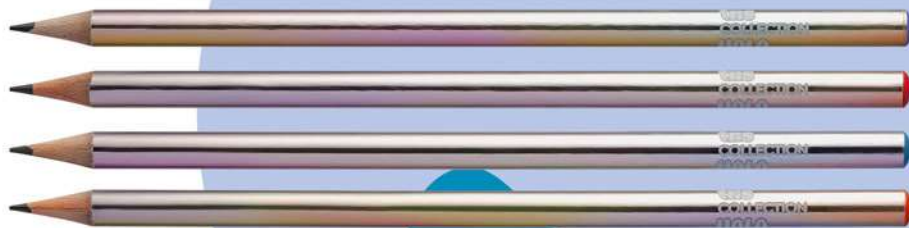

tris

LÁPIS GRAFITE

Tris Collection Holo

Lápis Grafite

Corpo em madeira
Cores sortidas

corpo com
efeito
holográfico

acabamento
colorido