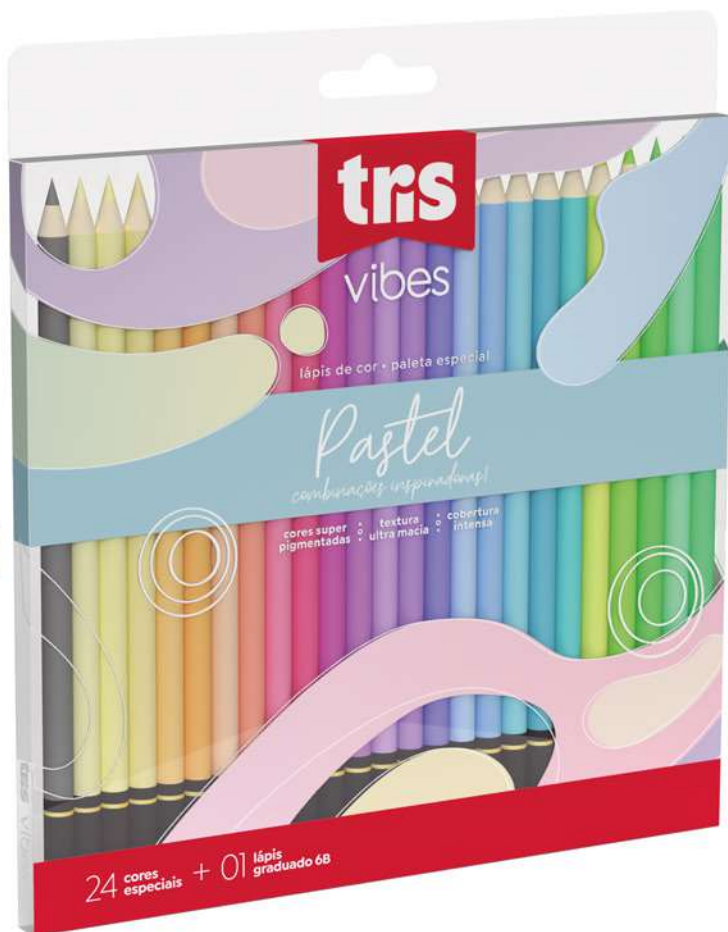

Excelente pigmentação!

24 cores +
1 lápis
grafite 6B

607719 | Conjunto c/ 25 lápis

múlt. venda: 3 conjuntos

cx. master: 48 conjuntos

17897476607716

7 897476 607719