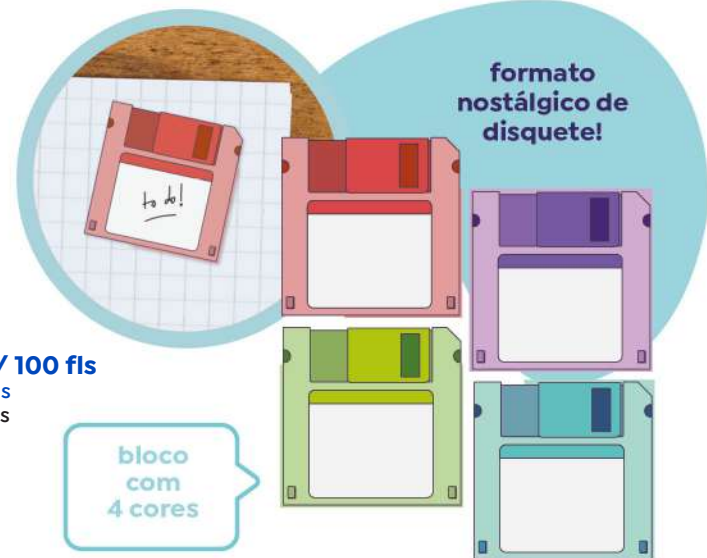

## Notinhas autoadesivas Pop Up

Notas autoadesivas

Embalagem com 2 blocos de 50 folhas cada  
Dimensões: 75 x 45 mm cada bloco  
Notinhas de papel reposicionáveis

**900920 | Cartela c/ 100 fls**  
múlt. venda: 12 polybags  
cx. master: 120 polybags  
17908673900927

## Notinhas autoadesivas Disket

Notas autoadesivas

Embalagem com 1 bloco de 100 folhas  
Dimensões: 70 x 70 mm  
Notinhas de papel reposicionáveis

formato nostálgico de disquete!

**900937 | Cartela c/ 100 fls**  
múlt. venda: 12 polybags  
cx. master: 120 polybags  
17908673900934