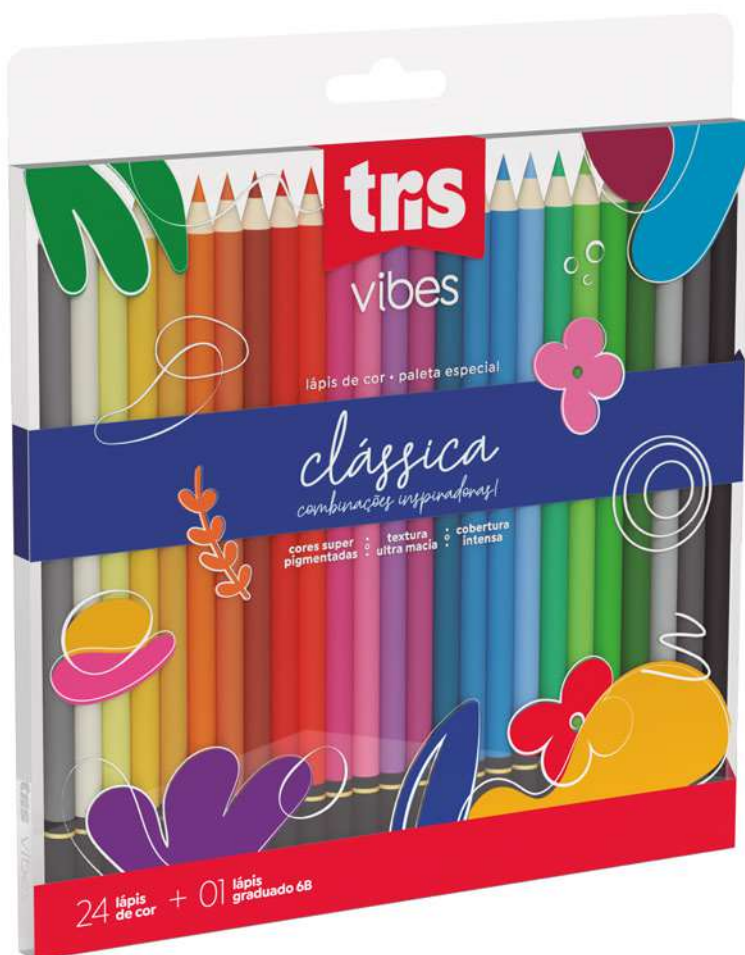

7 897476 607719

tris

vibes

clássica

A **Clássica** que se mantém atualizada, foi desenvolvida para **criar, estimular e inspirar** obras incríveis.

• 24 cores especiais •

• 01 lápis graduado 6B •

24 cores +  
1 lápis  
grafite 6B