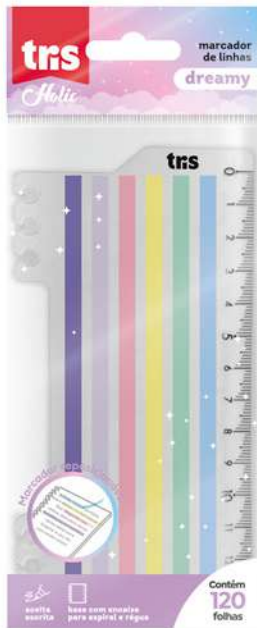

## Marcador de linhas Dreamy

Marcador de linhas

Embalagem com 6 blocos de 20 folhas cada  
Notinhas de PET reposicionáveis

para marcar e copiar sem alterar o original!

base com encaixe para espiral e régua