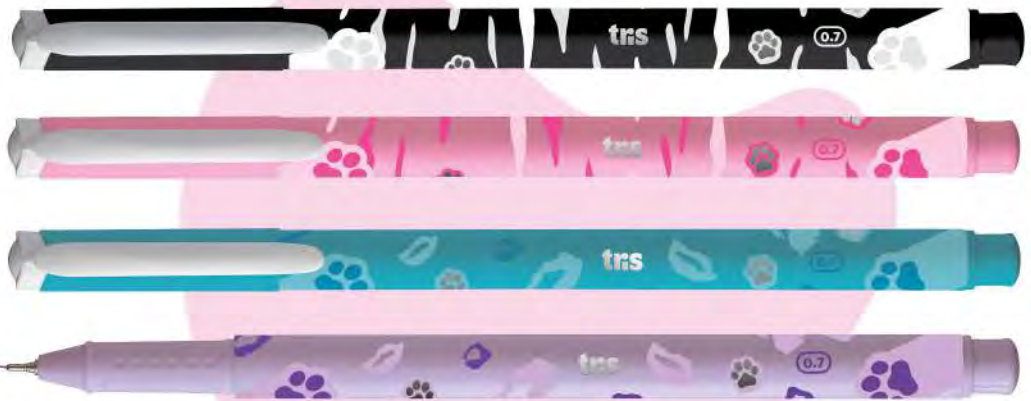

### Caneta esferográfica Tris Pets

Caneta Esferográfica

Escrita fluida

Estampas sortidas

com frisos na pega

estampas super fofas!

cores das tintas:

901941 | Display c/ 24 un.  
múlt. venda: 1 display  
cx. master: 24 displays  
17908673901948