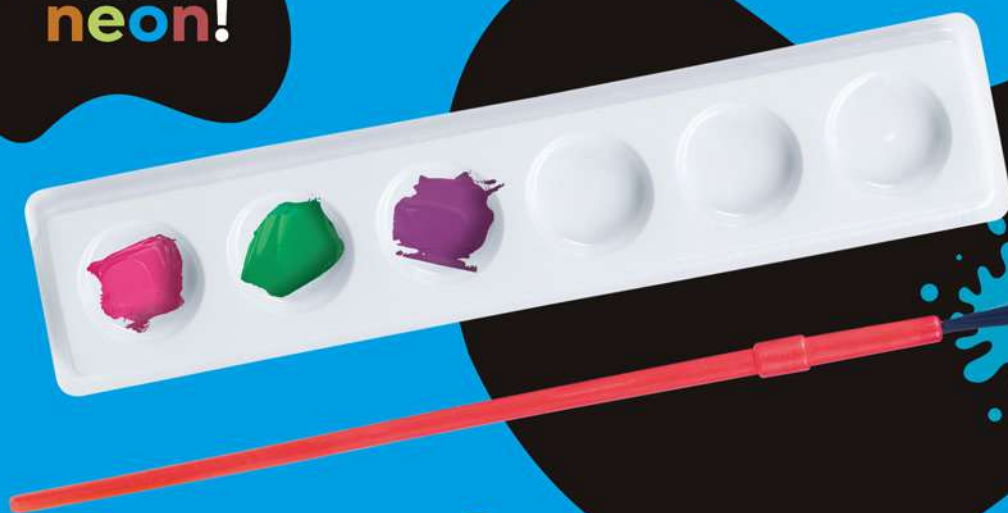

## Tris Guache Tons Neon

Tinta Guache

Não tóxico

**LANÇAMENTO!**

**6**  
cores

**15ml**  
cada pote

cores  
**neon!**

acompanha pincel  
e misturador  
de tinta