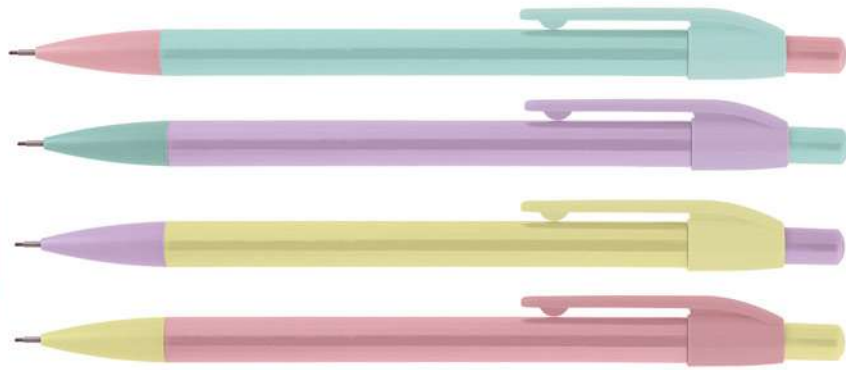

## Tris Slim Pastel

Lapiseira

Corpo em cores sortidas  
Ponta metálica retrátil

leve e prática

cores pastel

**606026 | Pote c/ 24 un.**  
múlt. venda: 1 pote  
cx. master: 40 potes  
17897476606023