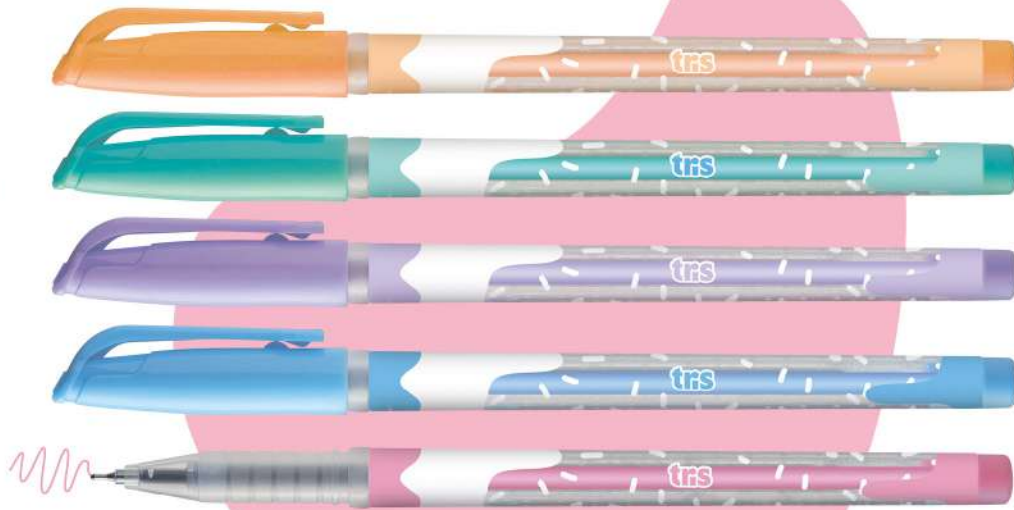

Caneta esferográfica Cand

Caneta Esferográfica

Escrita macia
Secagem rápida