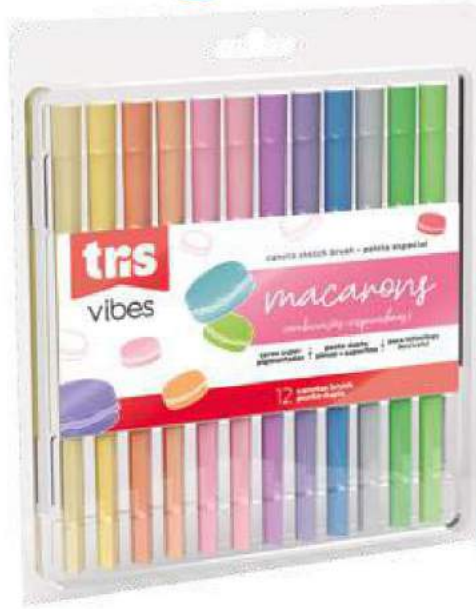

12 cores especiais

01 lápis para desenho 6B

lápis graduado 6B

Textura
ultra
macia

Cores super
pigmentadas

Cobertura
intensa

tinta
lavável

611129 | Conjunto c/ 13 lápis
múlt. venda: 3 conjuntos
cx. master: 48 conjuntos
17897476611126