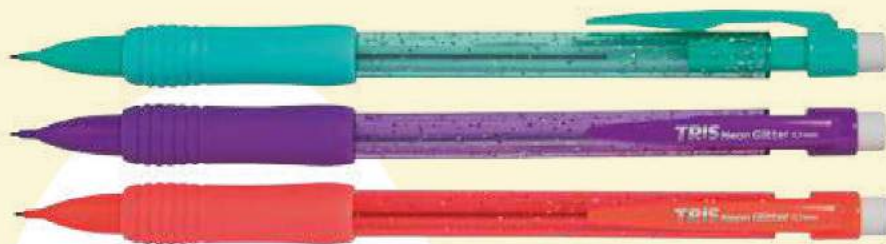

grip
emborrachado

com
glitter!

606378 | Pote c/ 24 un.

múlt. venda: 1 pote

cx. master: 40 potes

17897476606375

7 897476 606378

TRIS POP