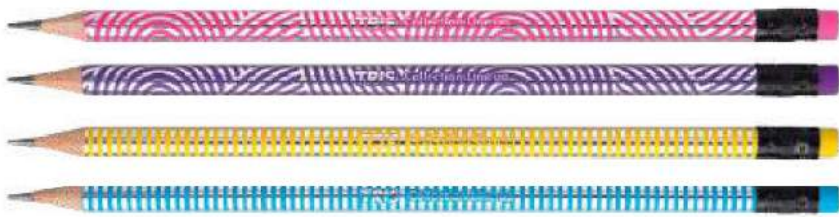

TRIS Collection Line Up

Lápis Grafite

Corpo em madeira

efeito metalizado

687278 | Pote c/ 72 un.
múlt. venda: 1 pote
cx. master: 24 potes
17897476687275

687643 | Cartela c/ 4 un.
múlt. venda: 12 cartelas
cx. master: 288 cartelas
17897476687640