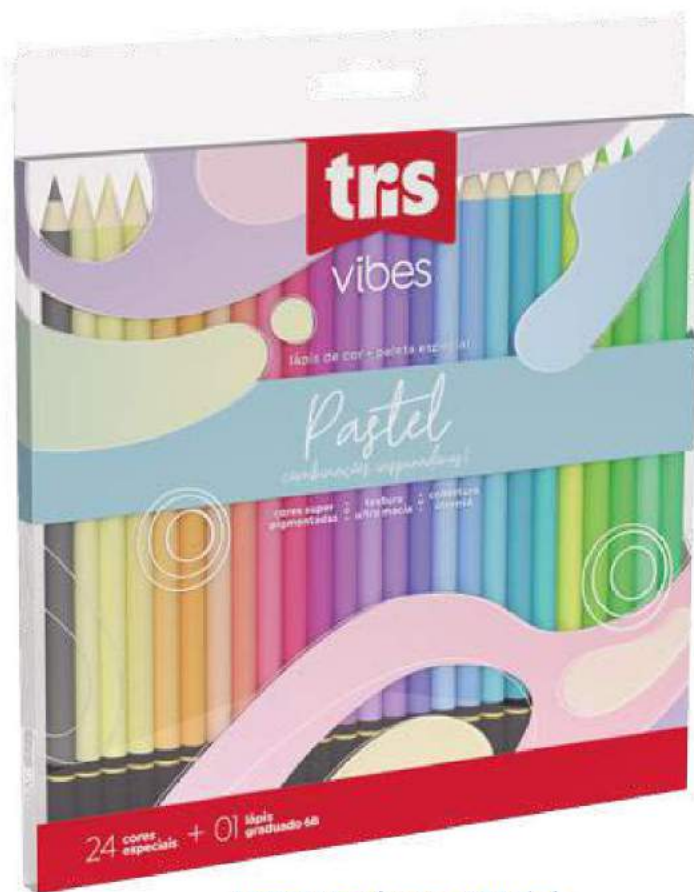

Cobertura
intensa

Textura
ultra
macia

Cores super
pigmentadas

MADEIRA
REFLORESTADA
ciclo sustentável,
qualidade e respeito
pela natureza