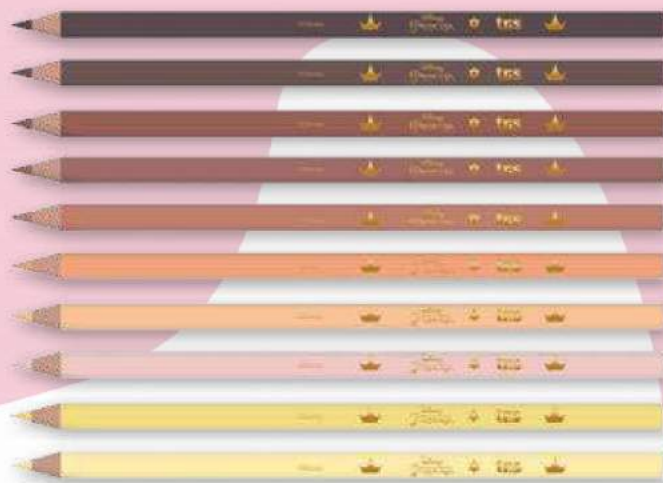

Prendedor de Papel

Prático e moderno
25 mm

rosé
gold

formato de
coração

612379 | Cartela c/ 6 un.
múlt. venda: 6 cartelas
cx. master: 288 cartelas
17897476612376

Lápis de Cor Tons de Pele

Corpo hexagonal

612676 | Conjunto c/ 10 cores