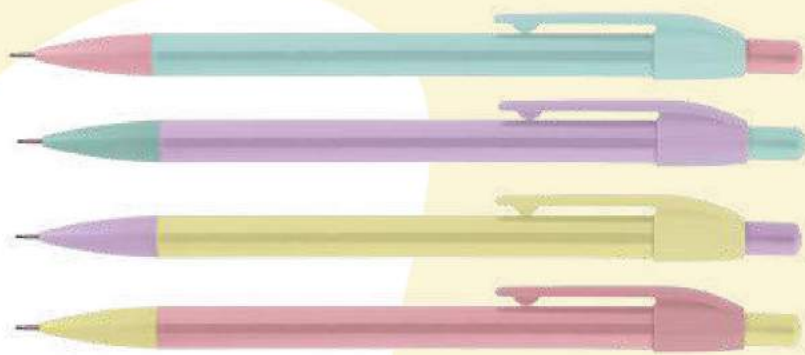

TRIS Slim Pastel

Lapiseira Recarregável

Corpo em cores sortidas

Ponta metálica retrátil

0,7
mm

TRAÇO

cores
pastel

606026 | Pote c/ 24 un.

múlt. venda: 1 pote

cx. master: 40 potes

17897476606023

7 897476 606026

RELANÇAMENTO!