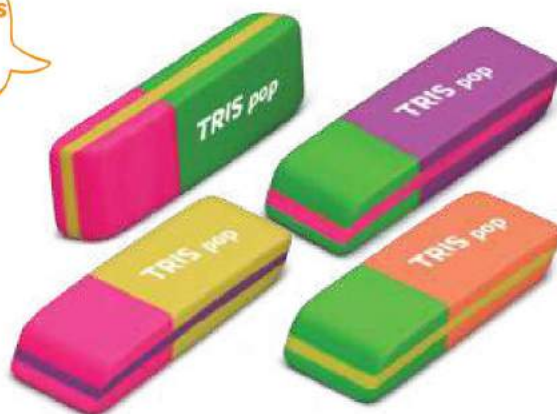

TRIS Pop

Borracha

Dimensões: 6,5 x 2 x 1cm

4 combinações de cores NEON!

Também em kit com apontador

687803 | Display c/ 24 un.

múlt. venda: 1 display
cx. master: 24 displays
17897476687800

TRIS Jelly